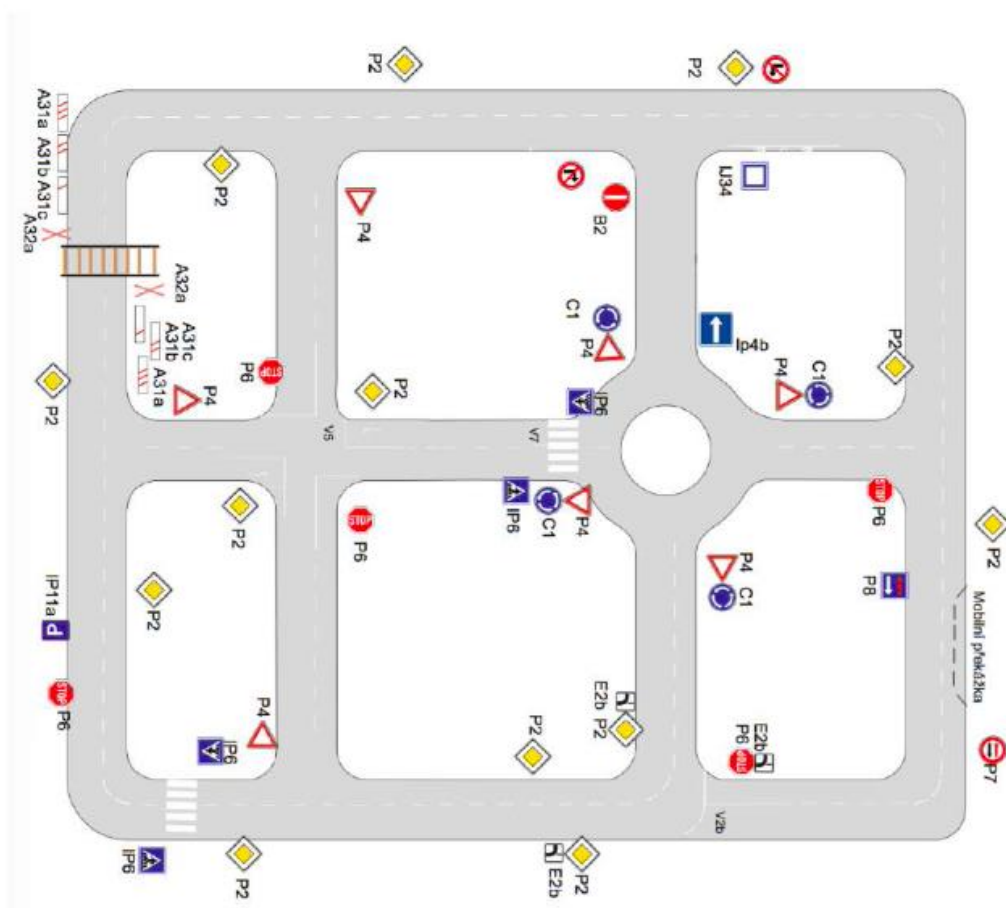

Dětské dopravní hřiště

KDY

6. – 10. 9. 2021

KDE

koupaliště Choceň

Nabízíme Vám možnost návštěvy dětského dopravního hřiště.

Ve spolupráci s Škoda Auto poskytneme v druhém zářijovém týdnu mateřským a základním školám dětské dopravní hřiště, které bude umístěno na choceňském koupališti.

Dopravní hřiště má velikost 30 x 15 m. Jeho součástí jsou k zapůjčení dětská odrážedla a kola.

Projekt: Místní akční plán pro ORP Vysoké Mýto číslo projektu: CZ.02.3.68/0.0/0.0/17_047/0009710

EVROPSKÁ UNIE
Evropské strukturální a investiční fondy
Operační program Výzkum, vývoj a vzdělávání